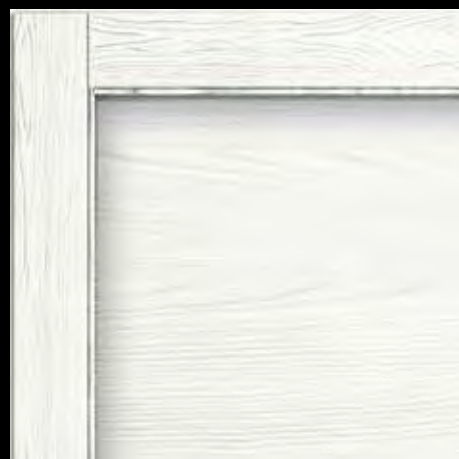

SERIE COMPOST LATTE

Latte