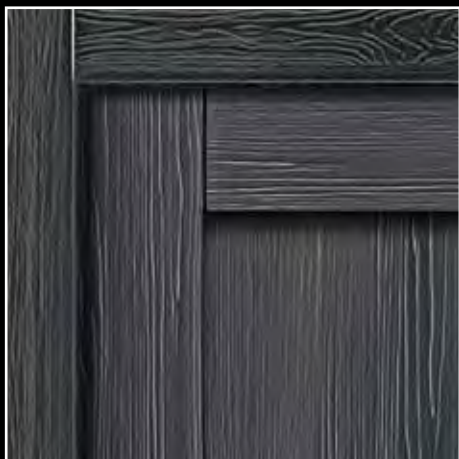

SERIE COMPOST CARBONE

C1 Carbone