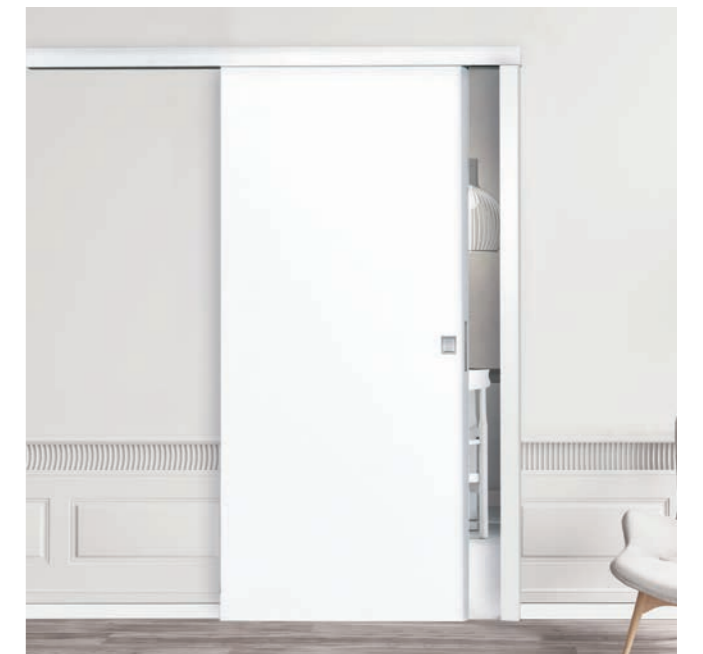

◆ VETRO FUMÉ  
ROSSO

Vetro Fumè Rosso su sistema di scorrimento  
mantovana in alluminio MICRO 50

◆ NEVE

*Insero in alluminio disponibile in diverse varianti*

*Battente con vetro "Parallel"*

*Scorrevole esterno muro con nicchia quadrata*