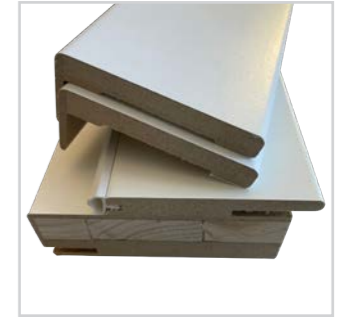

Porta Neve con Sopraluce e vetro trasparente

◆ ZUCCHERO

♦ VETRO  
MATRIX

**Vetro Matrix su sistema di scorrimento  
mantovana in laminato ROVERE GRIGIO**

DI SERIE

Serratura Mediana AGB

Anuba Coassiale D.13

Stipite Sandwich con Coprifili MDF