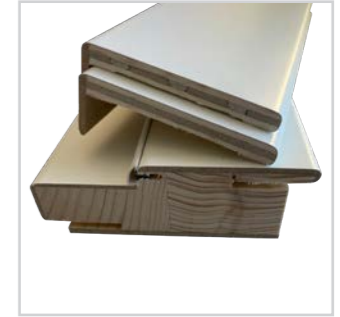

Stipite Listellare con Coprifili Multistrato

◇ LACCATO ◇